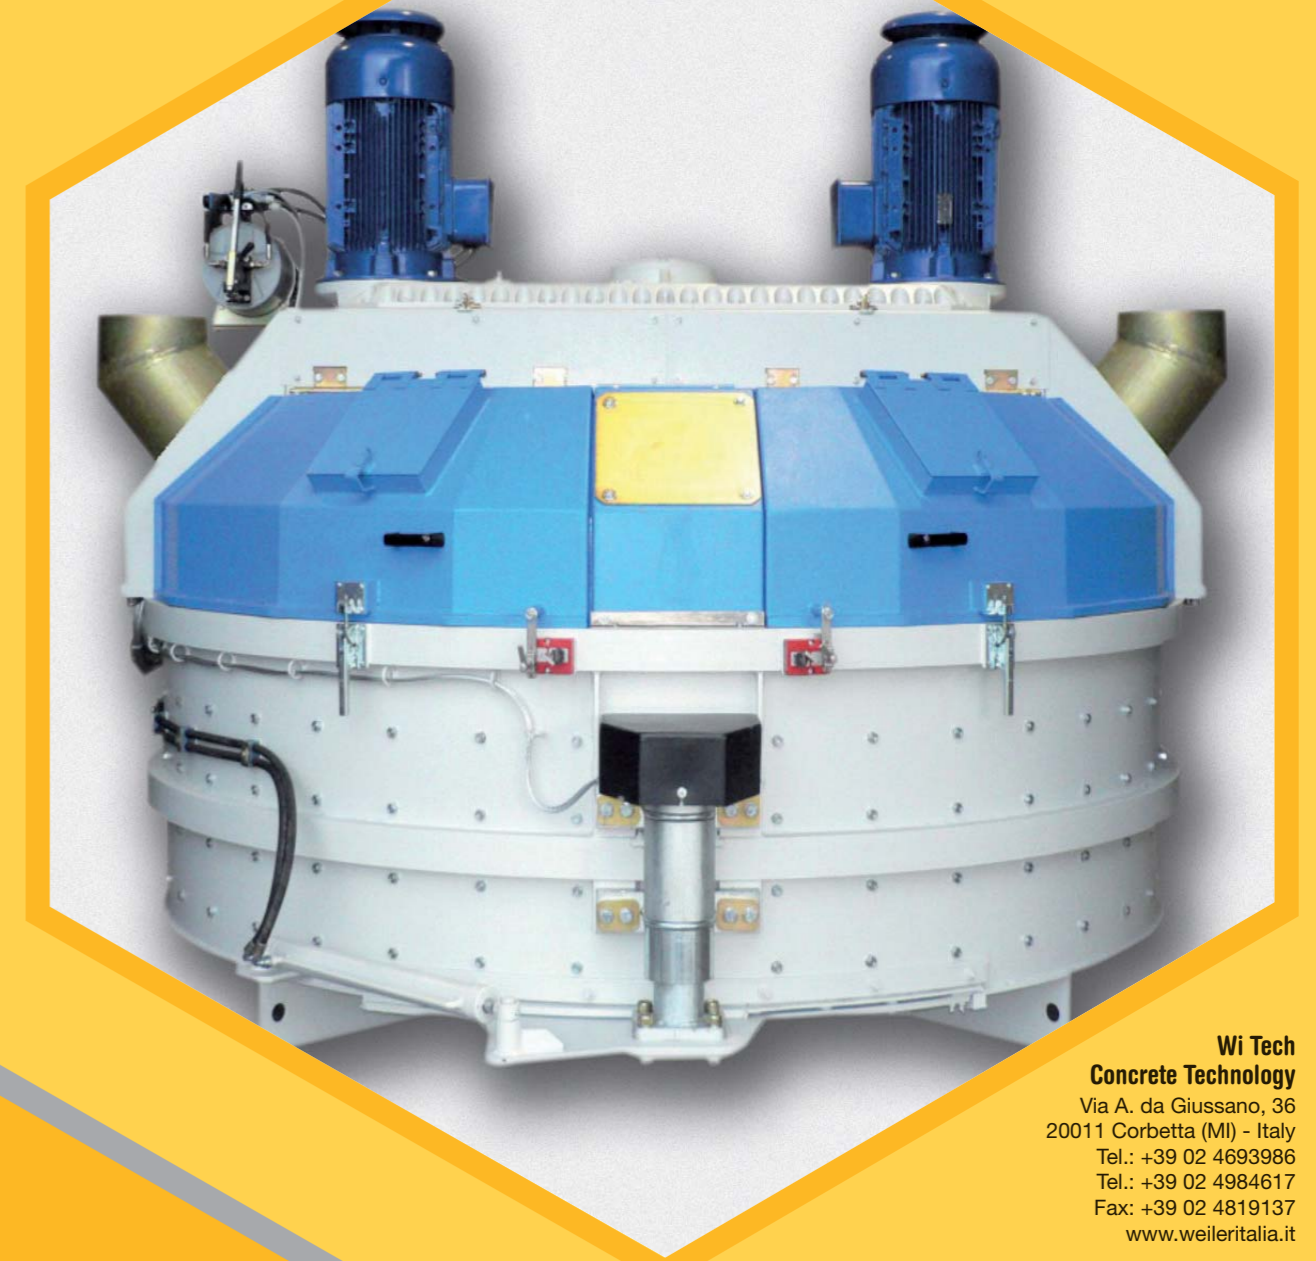

Wi Tech
Concrete Technology
Via A. da Giussano, 36
20011 Corbetta (MI) - Italy
Tel.: +39 02 4693986
Tel.: +39 02 4984617
Fax: +39 02 4819137
www.weileritalia.it