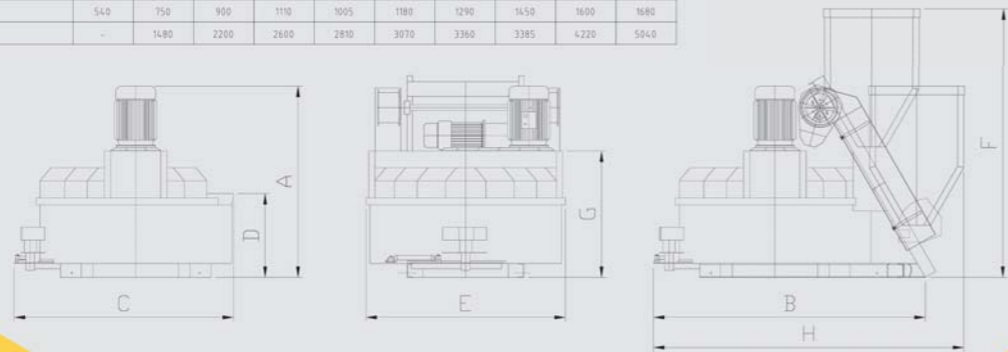

MODELLO MIXER/MIXER TYPE / ТИП СМЕСИТЕЛЯ		PW84	PW86	PW88	PW90	PW92	PW93	PW94	PW95	PW96
LOADING CAPACITY / CAPACITÀ DI CARICO / ОБЪЕМ ПО ЗАГРУЗКЕ	LT / л	75	150	375	560	750	1125	1500	2250	3000
NOT VIBRATED YIELD / RESA CLS SOFFICE / ВЫХОД ПО СВЕЖЕМУ БЕТОНУ	LT / л	60	120	300	450	600	900	1200	1800	2400
VIBRATED YIELD / RESA CLS VIBRATO / ВЫХОД ПО УПЛОТНЕННОМУ БЕТОНУ	LT / л	50	100	250	375	500	750	1000	1500	2000
LOADING CAPACITY / CAPACITÀ DI CARICO / МАССА ПО ЗАГРУЗКЕ	KG / кг	120	240	600	900	1200	1800	2400	3600	4800
MIXER ENGINE / MOTORE VASCA / МОЩНОСТЬ ПРИВОДА СМЕСИТЕЛЯ	KW / кВт	1,5	4	7,5	11	18,5	30	45	30x2	45x2
HYDRAULIC POWER PACK MOTOR / MOTORE CENTRALINA IDRAULICA / МОЩНОСТЬ ПРИВОДА ГИДРАВЛИЧЕСКОЙ СТАНЦИИ	KW / кВт	0,75	0,75	1,5	1,5	1,5	2,2	4	4	5,5
SKIP ENGINE / MOTORE SKIP / МОЩНОСТЬ ПРИВОДА СКИПА	KW / кВт	0,55	0,75	1,5	2,2	4	5,5	7,5	11	11x2
TOTAL WEIGHT / PESO TOTALE / ВЕС СМЕСИТЕЛЯ СО СКИПОМ	KG / кг	400	900	1400	2000	2700	3700	4900	8400	12000
WEIGHT WITHOUT SKIP / PESO SENZA SKIP / ВЕС СМЕСИТЕЛЯ БЕЗ СКИПА	KG / кг	200	500	900	1400	2000	2700	3700	6300	8500

MODELLO MIXER / MIXER TYPE	PW84	PW86	PW88	PW90	PW91	PW92	PW93	PW94	PW95	PW96
A (mm)	1020	1435	1360	1760	1593	1800	2020	2480	2550	2780
B (mm)	1275	1745	1995	2313	2590	2606	2875	3074	3635	5364
C (mm)	1100	1250	1500	1860	2230	2110	2308	2523	2790	3752
D (mm)	840	600	600	740	615	850	945	940	1120	1220
E (mm)	900	1086	1330	1650	2060	1920	2102	2306	2640	3640
F (mm)	1430	1731	1840	2750	2260	2450	2810	3100	3200	4300
G (mm)	540	750	900	1110	1005	1180	1290	1450	1600	1680
H (mm)	-	1480	2200	2600	2810	3070	3360	3385	4220	5040