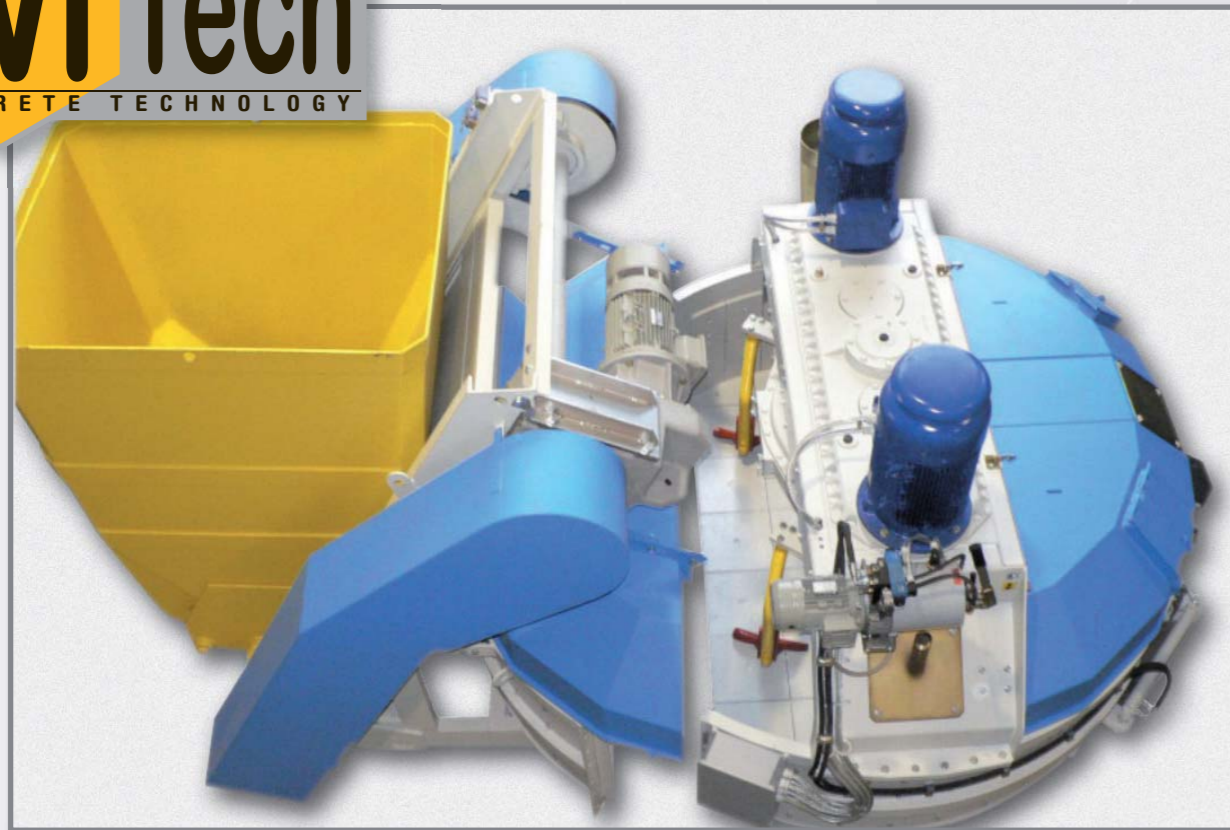

MESCOLATORI PLANETARI

La gamma di mescolatori planetari WiTech garantisce un'ottima omogeneizzazione dell'impasto nel minor tempo possibile. Elevata produttività con qualità di miscelazione costante anche con diversi mix designs. Lunga vita di utilizzo con bassi costi operativi.